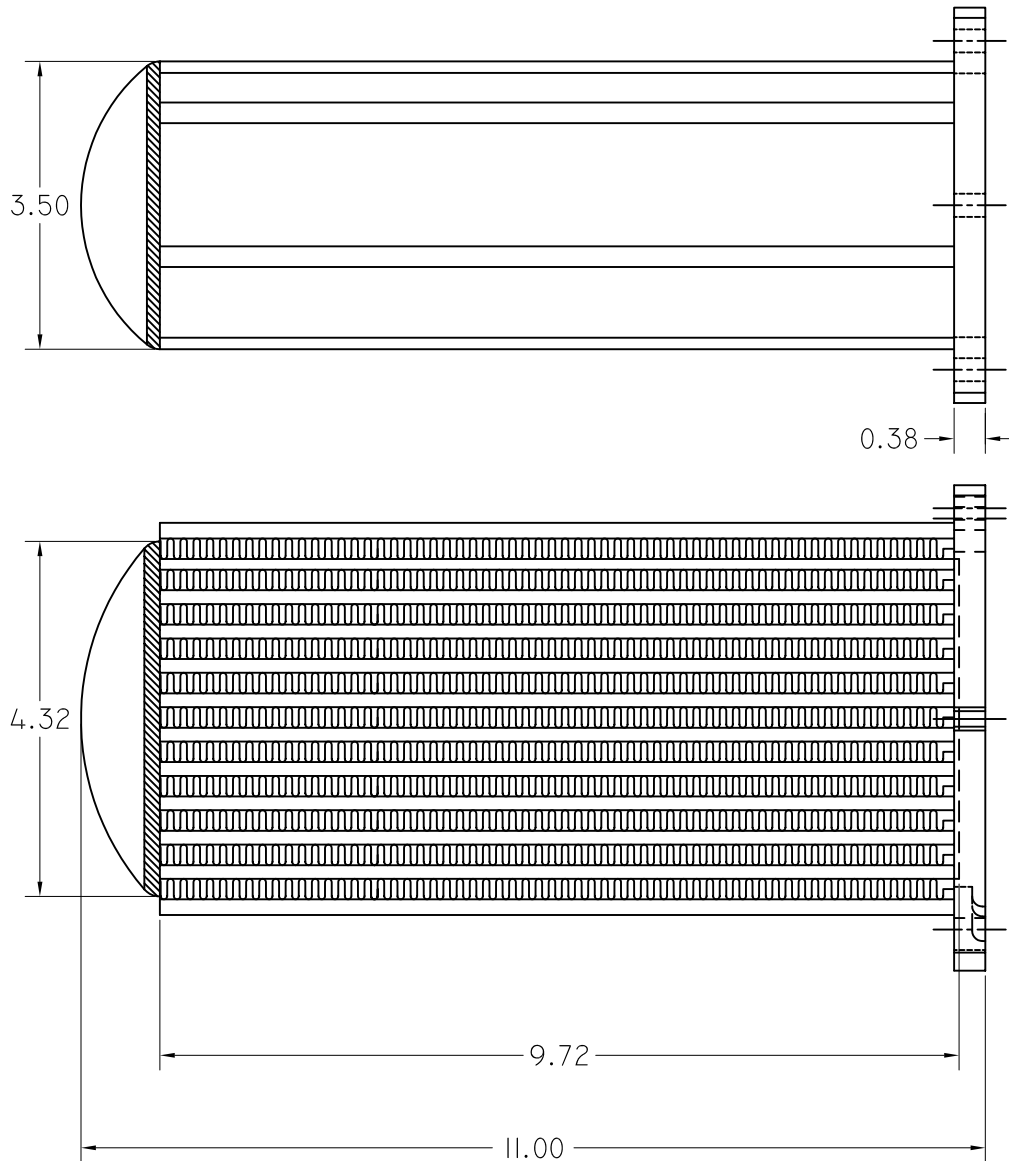

CAM646880

Congealing 10 Tubes 5.6 lbs

Engine Eligibility

- | | | |
|-----------|--------------|-------------|
| IO-360 C | LTSIO-360 E | TSIO-360 A |
| IO-360 CB | LTSIO-360 EB | TSIO-360 B |
| IO-360 D | LTSIO-360 KB | TSIO-360 C |
| IO-360 DB | | TSIO-360 CB |
| IO-360 E | | TSIO-360 D |
| IO-360 ES | | TSIO-360 DB |
| IO-360 G | | TSIO-360 E |
| IO-360 GB | | TSIO-360 F |
| IO-360 H | | TSIO-360 G |
| IO-360 HB | | TSIO-360 GB |
| IO-360 J | | TSIO-360 H |
| IO-360 JB | | TSIO-360 JB |
| IO-360 K | | TSIO-360 KB |
| IO-360 KB | | TSIO-360 LB |
| | | TSIO-360 MB |
| | | TSIO-360 MM |