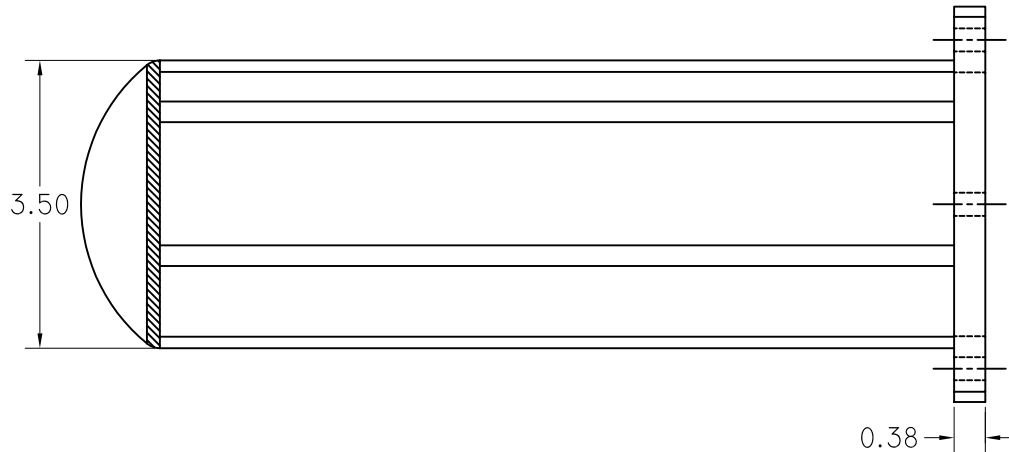

CAM646880

Congealing 10 Tubes 5.6 lbs

Engine Eligibility

- | | | |
|------------------|---------------------|--------------------|
| IO-360 C | LTSIO-360 E | TSIO-360 GB |
| IO-360 CB | LTSIO-360 EB | TSIO-360 H |
| IO-360 D | LTSIO-360 KB | TSIO-360 HB |
| IO-360 DB | TSIO-360 A | TSIO-360 JB |
| IO-360 E | TSIO-360 AB | TSIO-360 KB |
| IO-360 ES | TSIO-360 B | TSIO-360 LB |
| IO-360 G | TSIO-360 C | TSIO-360 MB |
| IO-360 GB | TSIO-360 CB | TSIO-360 MM |
| IO-360 H | TSIO-360 D | TSIO-360 RB |
| IO-360 HB | TSIO-360 DB | TSIO-360 SB |
| IO-360 J | TSIO-360 E | |
| IO-360 JB | TSIO-360 EB | |
| IO-360 K | TSIO-360 F | |
| IO-360 KB | TSIO-360 FB | |
| | TSIO-360 G | |