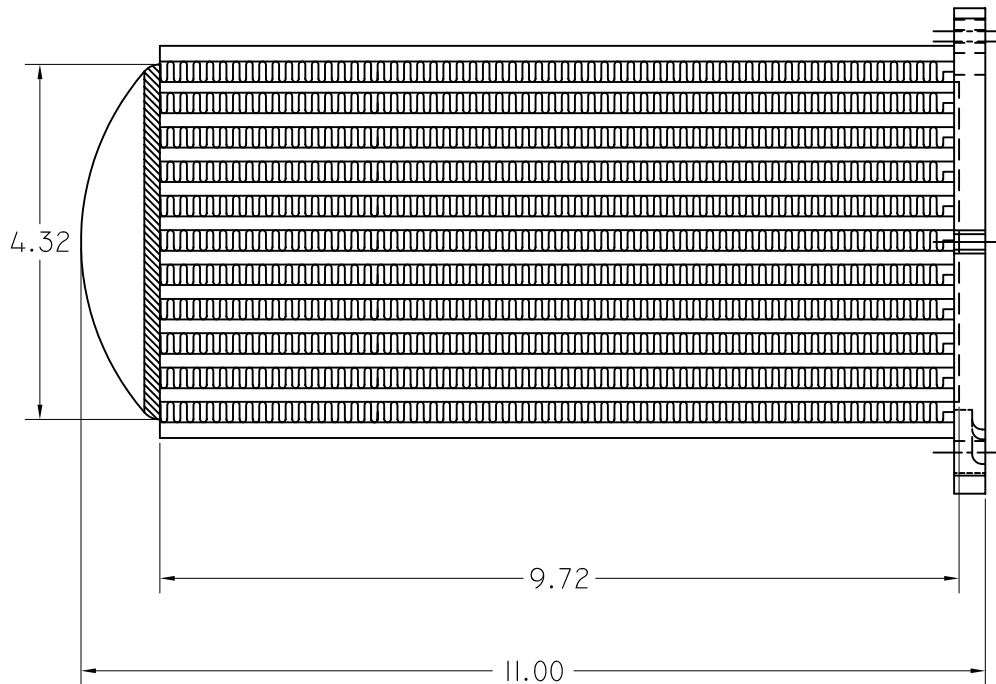

CAM646880

Congealing 10 Tubes 5.6 lbs

Engine Eligibility

- | | | |
|------------------|---------------------|--------------------|
| IO-360 C | LTSIO-360 E | TSIO-360 GB |
| IO-360 CB | LTSIO-360 EB | TSIO-360 H |
| IO-360 D | LTSIO-360 KB | TSIO-360 HB |
| IO-360 DB | TSIO-360 A | TSIO-360 JB |
| IO-360 E | TSIO-360 AB | TSIO-360 KB |
| IO-360 ES | TSIO-360 B | TSIO-360 LB |
| IO-360 G | TSIO-360 C | TSIO-360 MB |
| IO-360 GB | TSIO-360 CB | TSIO-360 MM |
| IO-360 H | TSIO-360 D | TSIO-360 RB |
| IO-360 HB | TSIO-360 DB | TSIO-360 SB |
| IO-360 J | TSIO-360 E | |
| IO-360 JB | TSIO-360 EB | |
| IO-360 K | TSIO-360 F | |
| IO-360 KB | TSIO-360 FB | |
| | TSIO-360 G | |