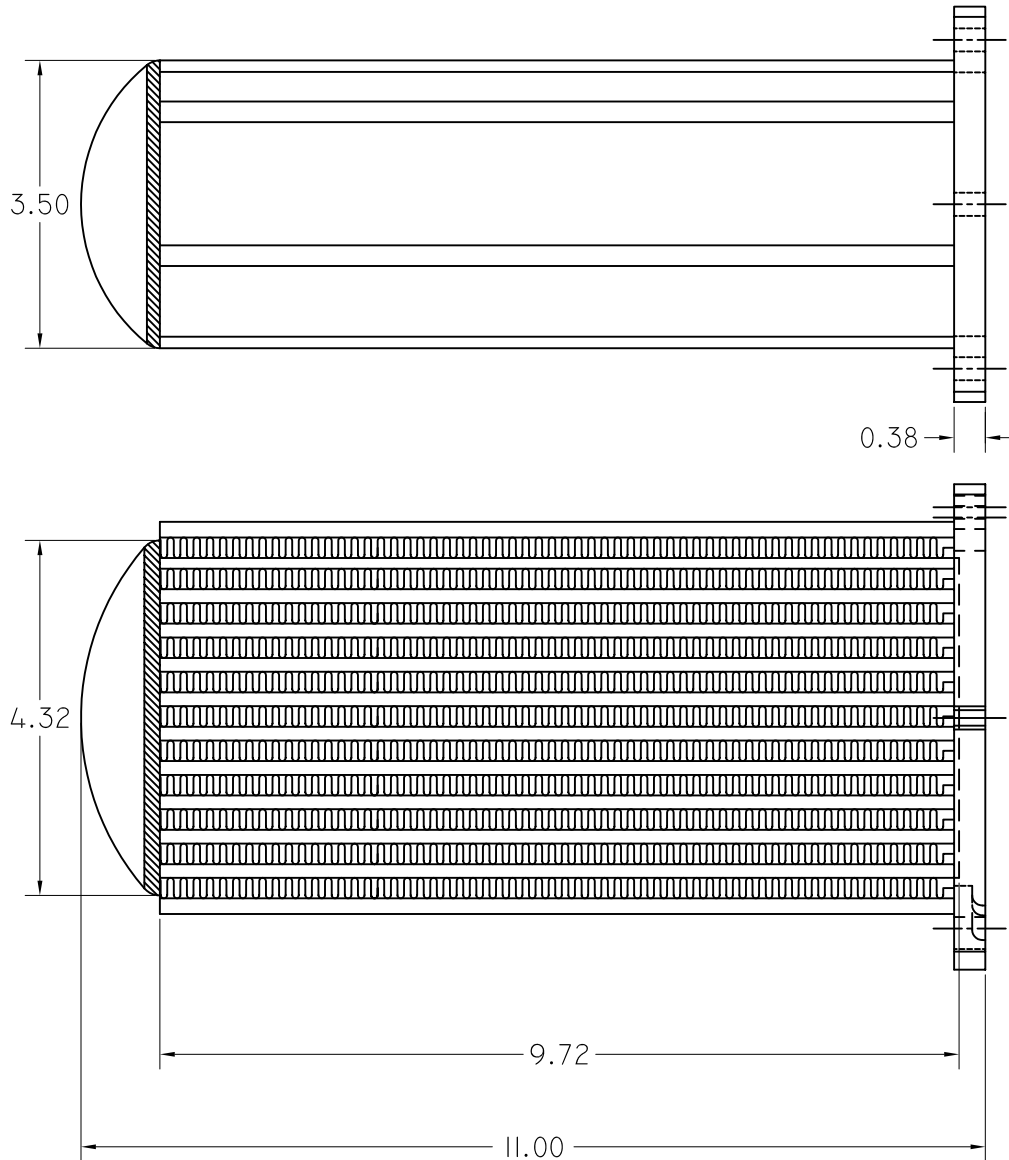

CAM646880

Congealing 10 Tubes 5.6 lbs

Engine Eligibility

- | | | |
|------------------|---------------------|--------------------|
| IO-360 C | LTSIO-360 E | |
| IO-360 CB | LTSIO-360 EB | |
| IO-360 D | LTSIO-360 KB | |
| IO-360 DB | TSIO-360 A | TSIO-360 GB |
| IO-360 E | TSIO-360 AB | TSIO-360 H |
| IO-360 ES | TSIO-360 B | TSIO-360 HB |
| IO-360 G | TSIO-360 C | TSIO-360 JB |
| IO-360 GB | TSIO-360 CB | TSIO-360 KB |
| IO-360 H | TSIO-360 D | TSIO-360 LB |
| IO-360 HB | TSIO-360 DB | TSIO-360 MB |
| IO-360 J | TSIO-360 E | TSIO-360 RB |
| IO-360 JB | TSIO-360 EB | TSIO-360 SB |
| IO-360 K | TSIO-360 F | |
| IO-360 KB | TSIO-360 FB | |
| | TSIO-360 G | |